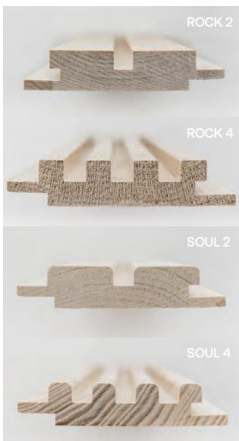

Paneeleissa on kaunis skandinaavinen muotokieli ja selkeä rytmii: teräväreunainen Rock-paneeli edustaa tiukempaa ja särmikkäämpää 'komppia' ja muodoiltaan pyöristetyssä Soul-paneelissa on pehmeämpi svengi. Puulajeina on käytetty tammea ja saarneaa perinteisen koivun ja männyn ohella. Paneelit on myös suunniteltu sointuvaksi toisiinsa. Sävyt on valittu siten, että jokaiseen kotiin löytyy sopiva tuote: Arvokas tammi, perusmänty kivalla värityksellä tai Soul, joka on perinteisen sormipaneelin modernisoitu versio. Kaikista paneeleista löytyy versioita harvemmillä ja tiheämmillä urituksilla, joten rytmiä näistä paneeleista ei puutu.