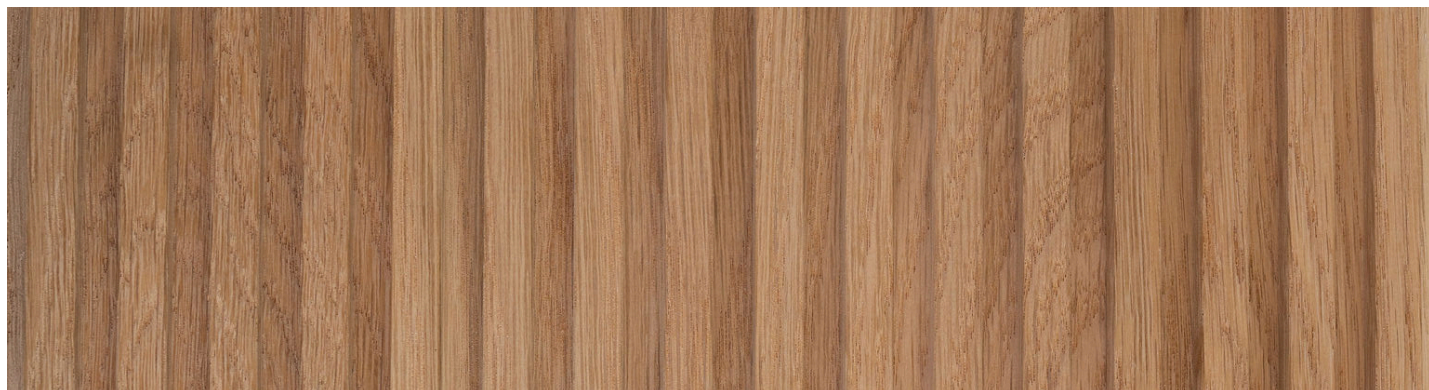

WitkaWood

ROCK-paneeli

ROCK 2