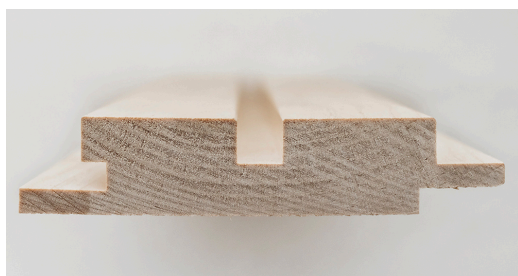

WitkaWood

ROCK-paneeli

ROCK 2