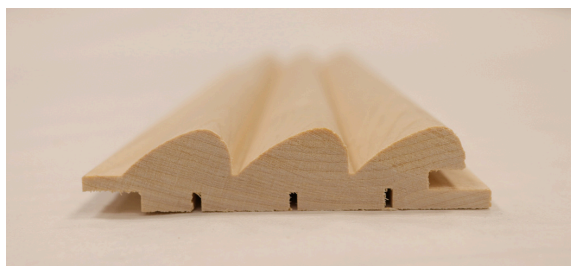

WitkaWood

SWING-paneeli

SWING 3

TUOTETIEDOT:

Tuotetunnus SWINGKOIVU (natural, mattalakattu, valkoinen, musta, ruskea, tummanruskea)
SWINGMANTY (natural, mattalakattu, valkoinen, musta, ruskea, tummanruskea)
SWINGMANTYLAMPO (lämpökäsitelty) UUTUUS!
SWINGSAARNI (natural, mattalakattu, valkoinen, musta, ruskea, tummanruskea)
SWINGTAMMI (natural, mattalakattu, valkoinen, musta, ruskea, tummanruskea)

Paksuus 20mm
Leveys 100mm
Hyötyleveys 80mm
Pituus 2100-3000mm välillä saatavuuden mukaan
Väri natural, valkoinen, musta, ruskea, tummanruskea
Pintakäsittely käsittelemätön, kirkas mattalakka tai mattapintainen petsilakka
Pontti uros, naaras, ei päätyponttia
Kiinnitys piilokiinnitys
Menekki 12,66m/m²
Materiaalihukka 10-15%
Pakkauskoko 6kpl/pkt
Minimitilaus 1pkt