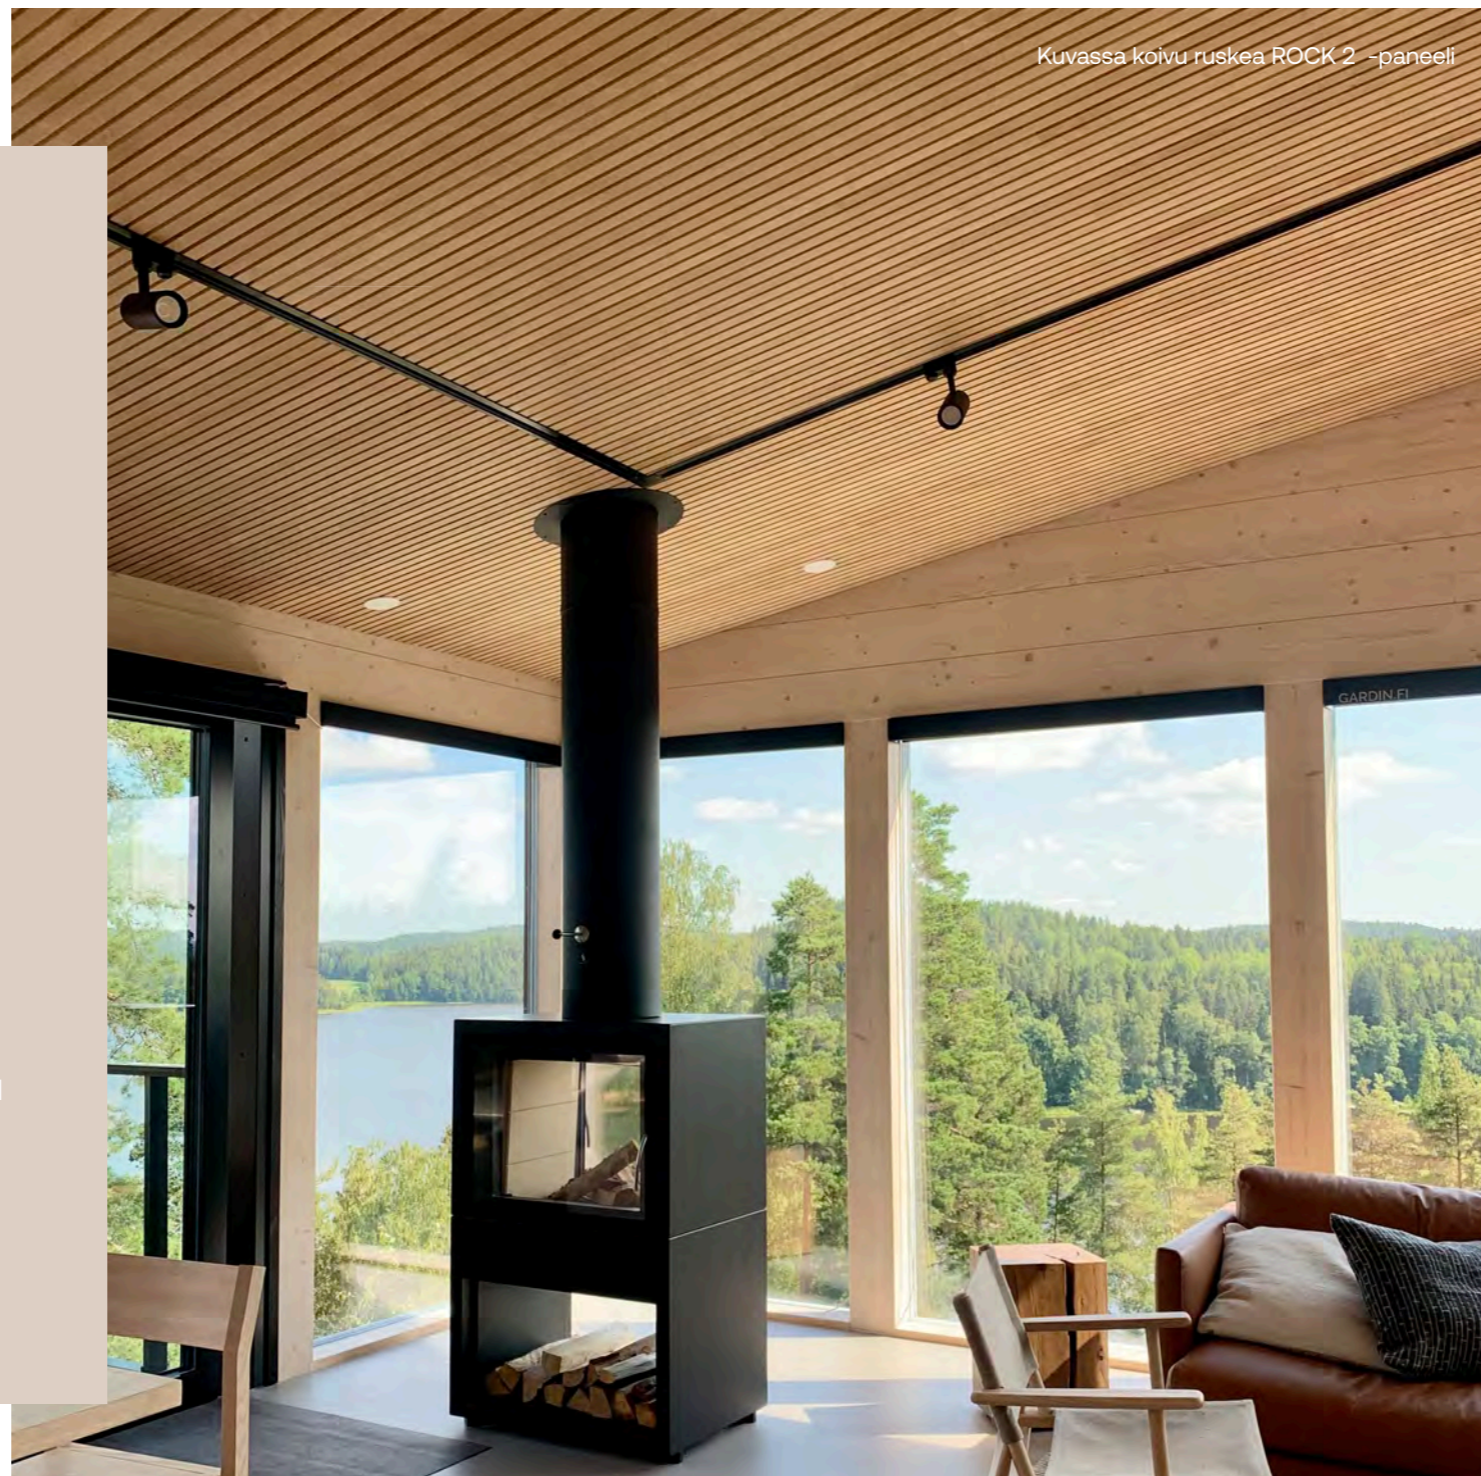

Tuo tilaan suomalaista luontoa ja kotimaisuutta

Valmistamme kaikki paneelimme Suomessa, käyttäen huolellisesti valittuja materiaaleja. Puumme tulevat kestävästi hoidetuista metsistä ja toimintamme on kestävä ja vastuullista.

Valitsemalla Witka Wood -paneelit, tuet suomalaista työtä ja voit olla varma siitä, että saat laadukkaan tuotteen, joka on valmistettu kestäväällä tavalla.

Kuvassa koivu ruskea ROCK 2 -paneeli

100%
Kotimaista
designia ja
tuotantoa